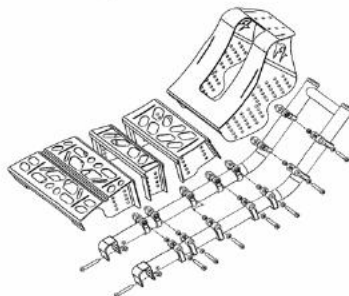

Спинка Performance