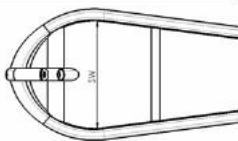

Артикул LY-710-472000
 Макс.нагрузка 125 кг

Базовая цена € 5.560,-

Базовые размеры

Ширина сиденья, см				
34	36	38	40	42
○	○	○	○	○
W34	W36	W38	W40	W42

Рама		R.Nr	€
SRK010010	● Стандартная рама		
SRK010900	□ FMG	(см. бланк спецзаказа)	по затратам