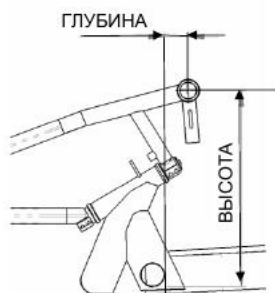

Адрес для счета
Ф.И.О.
Улица, дом, квартира
Город _____ Индекс _____
Страна _____
Телефон: _____ Факс: _____

Адрес поставки:
Ф.И.О.
Улица, дом, квартира
Город _____ Индекс _____
E-Mail:
Телефон: _____ Факс: _____

Дата заказа
Номер клиента

Наш номер заказа

- ☐ Заказ
- ☐ Ценовое предложение
- ☐ Специзготовление

- = Стандарт
- = Платная опция
- ./ = Снижение цены
- L = Увеличенный срок поставки
- = Бесплатная опция

Цены действительны с 01.01.2013

Артикул LY-710-472000
Макс.нагрузка 125 кг

Базовая цена € 5.560,-

Базовые размеры

Ширина сиденья, см				
34	36	38	40	42
○	○	○	○	○
W34	W36	W38	W40	W42

Рама		R.Nr	€
SRK010010	● Стандартная рама		
SRK010900	□ FMG	(см. бланк спецзаказа)	по затратам

Спинка		R.Nr	€
SRK030001	○ Стандартная спинка - регулируется по высоте и углу наклона		
SRK030005	□ Спинка Performance		328,-
Положение спинки			
SRK030003	○ 25 см SRK030004 ○ 30 см		
SRK030007	○ Высокая (35 - 44 см) SRK030008 ○ Низкая (25 - 36 см)		
SRK030002	□ Стандартный подголовник - регулируется по высоте и по глубине		98,-
SRK030006	□ Комфортный подголовник - регулируется по высоте и по глубине		145,-

Вилка		R.Nr	€
SRK070001	○ Вилка с регулировкой положения корпуса кривошипа		
SRK070901	○ Вилка с приваренным корпусом кривошипа		
SRK070900	□ FMG		по затратам

		Высота, см					
		41	43	45	47	49	
Глубина, см	D25	2,5	○	○	○	○	
	D35	3,5	○	○	○	○	
	D45	4,5	○	○	○	○	
	D55	5,5	○	○	○	○	
	D65	6,5	○	○	○	○	
	D75	7,5	○	○	○	○	
	D85	8,5	○	○	○	○	
	D95	9,5	○	○	○	○	
	D105	10,5	○	○	○	○	
	D115	11,5	○	○	○	○	
	D125	12,5	○	○	○	○	
			H41	H43	H45	H47	H49

■ Диапазон настройки вилки с регулируемым положением корпуса кривошипа
■ не возможно