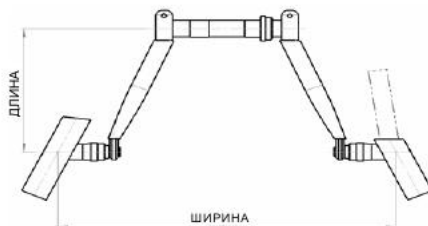

SOPUR Shark RS

● = Стандарт   ○ = Бесплатная опция   □ = Платная опция   ./ = Снижение цены

R. Nr.   €

Кривошип

SRK080001	● V-образный кривошип		
SRK080900	□ FMG (специзготовление)	(см. бланк спецзаказа)	89,-

		Длина, см				
		15,5	16	16,5	17	17,5
Ширина, см	32	○	○	○	○	○
	34	○	○	○	○	○
	36	○	○	○	○	○
	38	○	○	○	○	○
	40	○	○	○	○	○

SRK080200	● Рукоятка		
SRK080240	○ Диаметр 47x32 мм	SRK080230	○ Диаметр 37x21 мм
SRK080005	○ Комбинация звездочек (22 / 34 / 48 зубьев)		
SRK080006	○ Комбинация звездочек (34 / 42 / 52 зубьев)		

Обивка сиденья

SRK020001	● Обивка сиденья из нейлона		
SRK020002	□ Подушка на сиденье с чехлом, черного цвета		96,-

Подножка

	● Подножки регулируемые		
SRK050002	○ Для длинных ног (70 -100 см)	SRK050003	○ Для коротких ног (45 - 70 см)
SRK050004	□ Подножка Performance		(для очень длинных ног)
SRK050900	□ FMG		(см. бланк спецзаказа)

Передачи

SRK070100	○ Переключатель передач 3 x 10		(смонтирован на рукоятке справа)
SRK070105	□ Комбинированный рычаг тормоза / переключения передач (Shimano)	(1)	210,-

Переднее колесо (с шиной)

SRK070201	● DT-SWISS 559 Performance (с шиной, армированной проволокой)		
SRK070202	□ DT-SWISS 571 RS из карбона (с шиной, тормозными накладками и кассетой передач)	(4)	950,-
SRK070203	□ Запаска DT-SWISS 571 RS из карбона (с шиной)	(4)	1.100,-
SRK070204	□ без переднего колеса		./150,-

Задние колеса

SRK070301	● DT-SWISS 559 Performance (с шинами, армированными проволокой)		
SRK070302	□ DT-SWISS 571 RS (из карбона с пневматическими шинами)	(3)(4)	(пара) 1.500,-
SRK070303	□ Запаска DT-SWISS 571 RS из карбона (с шинами)	(3)(4)	(пара) 1.800,-
SRK070304	□ без задних колес		./250,-
SRK070401	○ вставные оси		(только с осевой трубкой SRK070801+SRK07802)
SRK070402	○ резьбовые оси		

Развал колес

SRK070701	● 0,5°		
SRK070920	□ FMG		(см. бланк спецзаказа) по затратам

Задние оси

SRK070801	● Из эпоксированного алюминия		
SRK070802	□ Из алюминия, покрытого порошковой краской		(в цвете рамы) 89,-
SRK070803	□ Из карбона	(3)	168,-

Защита от заезда

SRK070501	● Защита заезда 559/571		
SRK070910	□ FMG		(см. бланк спецзаказа) по затратам

Тормоза

SRK060001	● Тормозной рычаг Performance	(2)	
SRK060002	○ Рукоятка смонтирована слева	SRK060003	○ Рукоятка смонтирована справа
SRK060004	□ Тормоз от скатывания назад	(2)	(Звездочки 22/34/48 зубьев; кривошип длина 175 мм и ширина 400 мм) 748,-
SRK060005	● Стояночный тормоз		

- (1): Комбинированный рычаг тормоза / переключения передач монтируется на вилке справа
  (2): Нельзя с комбинированным рычагом тормоза / переключения передач SRK070105
  (3): Только в комбинации с резьбовыми осями
  (4): Только до макс. 100 кг