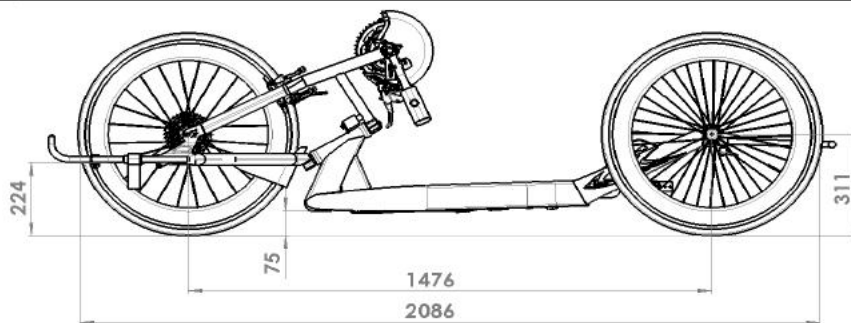

Цвета рамы			
01	○	Белый (RAL 9010)	SRK010401
02	○	Серебристый глянцевый	SRK010402
03	○	Серебристый матовый	SRK010403
04	○	Серебристый	SRK010404
06	○	Солнечно-желтый	SRK010405
07	○	Лимонный глянцевый	SRK010406
08	○	Лимонный матовый	SRK010407
09	○	Бирюзовый глянцевый	SRK010408
10	○	Бирюзовый матовый	SRK010409
14	○	Синий	SRK010412
15	○	Морской волны глянцевый	SRK010413
16	○	Морской волны матовый	SRK010414
19	○	Фиолетовый глянцевый	SRK010416
20	○	Фиолетовый матовый	SRK010417
21	○	Рубиновый	SRK010418
22	○	Красный глянцевый	SRK010419
23	○	Красный матовый	SRK010420
24	○	Оранжевый	SRK010421
27	○	Графитовый металл	SRK010424
28	○	Платиновый металл	SRK010425
29	○	Черный (RAL 9005)	SRK010426
31	○	Черный матовый	SRK010428
32	○	Ярко-белый	SRK010429
33	○	Розовый	SRK100125
34	○	Темный шоколад	SRK100126
35	○	Небесно-голубой	SRK100127
36	○	Циановый металл	SRK100128
37	○	Темно-красный	SRK100129
39	○	Капучино	SRK100131
40	○	Киви	SRK100132
41	○	Розовый фламинго	SRK100133
42	○	Антрацит матовый	SRK100134

Обивка		Цвет эпоксированной подножки, задней оси и защиты от въезда	
SRK020401	○ Черного цвета	SRK070002	● Черный
		SRK070003	□ Оранжевый
			109,-
Цвет надписи / логотипа			
SRK010450	○ Белый		
SRK010451	○ Оранжевый / черный		

Комментарии по специзготовлению:

SHARK RS - Базовая цена	€ 5.560,-
Сумма надбавок, скидок	€
Упаковка	€ 22,-
ИТОГО:	€