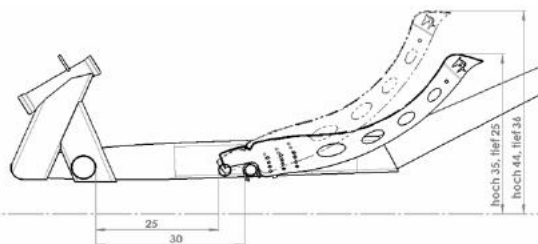

SRK030003 oder SRK030004

SRK030007 oder SRK030008

Вилка		R.Nr	€
SRK070001	○ Вилка с регулировкой положения корпуса кривошипа		
SRK070901	○ Вилка с приваренным корпусом кривошипа		
SRK070900	□ FMG		по затратам

		Высота, см					
		41	43	45	47	49	
Глубина, см	D25	2,5	○	○	○	○	
	D35	3,5	○	○	○	○	
	D45	4,5	○	○	○	○	
	D55	5,5	○	○	○	○	
	D65	6,5	○	○	○	○	
	D75	7,5	○	○	○	○	
	D85	8,5	○	○	○	○	
	D95	9,5	○	○	○	○	
	D105	10,5	○	○	○	○	
	D115	11,5	○	○	○	○	
	D125	12,5	○	○	○	○	
			H41	H43	H45	H47	H49

■ Диапазон настройки вилки с регулируемым положением корпуса кривошипа
■ не возможно