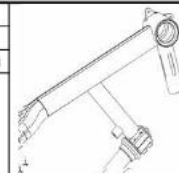

Приваренный корпус кривошипа